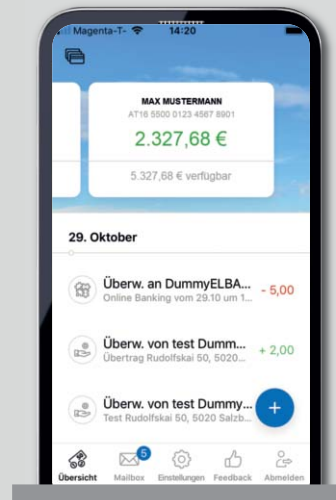

1. **3. Los geht's!**