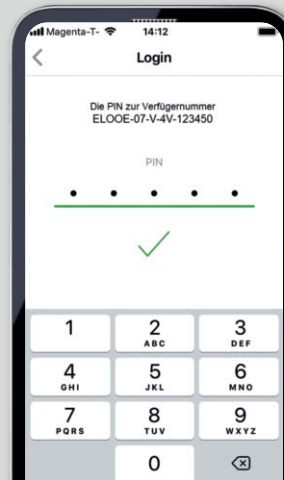

- **Login & Zeichnung:** jetzt noch sicherer, einfacher und schneller mit pushTAN
- **Kontostand und Umsätze** auf einen Blick
- **Umsatzsuche**
- **Umsatzzuordnung** nach Kategorien
- **Finanzstatus**
- **Scannen** von IBANs, Zahlungsanweisungen und QR-Codes
- **Persönliche Mailbox:** direkter und sicherer Kontakt zu Ihrem Kundenberater
- **Feedback-Funktion:** laufende Optimierung der App durch Ihre Anregungen
- **Online Sparen:** einfache und bequeme Ein- und Auszahlungen
- **Wertpapiere:** Infos, Verwaltung und Transaktionen
  - Depotstand und Positionsübersicht
  - Aktueller Marktüberblick, Börsenkursinformationen (in Mein ELBA\*\*)
  - Wertpapier-, Fonds- und Aktiensuche (in Mein ELBA\*\*)
  - Wertpapierkauf und -verkauf (in Mein ELBA\*\*)

## MEHR SICHERHEIT DURCH PUSHTAN

pushTAN ersetzt die smsTAN und sorgt für einen sicheren, einfachen und schnellen Login-Vorgang. Dies betrifft sowohl die Nutzung von Mein ELBA\*\* am Desktop als auch der App am Smartphone. Login und Zeichnung von Überweisungen laufen direkt über eine einzige App, die Mein ELBA-App\*.

## JETZT DOWNLOADEN!

\* Internetbanking auf dem Smartphone  
\*\* Internetbanking

## GANZ EINFACH EINLOGGEN:

- 1. Verfügernummer und ELBA-PIN eingeben** (nur bei 1. Login, danach Eingabe nicht mehr erforderlich).
- 2. pushTAN mit selbst gewähltem Signatur-Code oder Fingerprint oder Face ID bestätigen.**